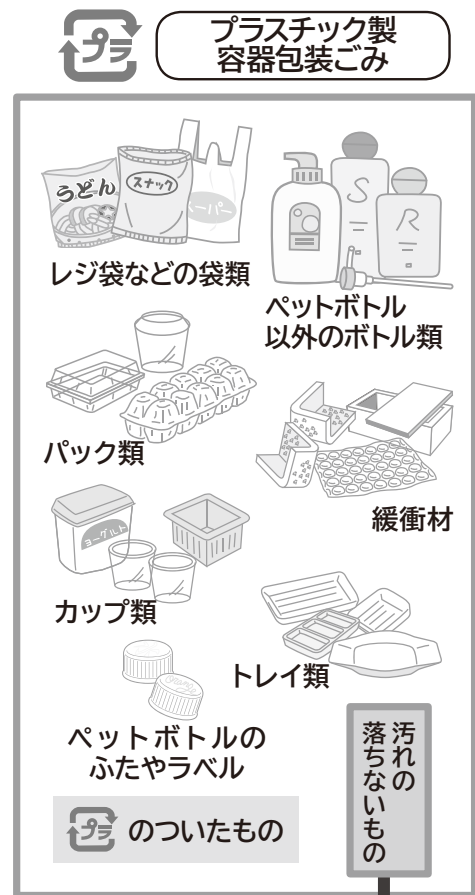

# 正しく分けよう プラスチック製容器包装ごみ

汚れないもの  
落ちないもの

もえるごみ

**分別のポイント**  
 1. プラスチック製容器包装のマークを確認する。  
 2. 中身は使い切る。  
 3. 汚れが落ちないものは、もえるごみに出す。

## プラスチック製容器包装ごみを出すときのお願い

レジ袋などにまとめて入れないで、直接指定袋に入れてください。まとめられた袋を開き、プラスチック製容器包装ごみ以外の混入物を取り除く作業を、手作業で行っています。きちんと分別をすることで「もえるごみ」の量を減らすことができ、リサイクルの促進につながります。皆さんの協力をお願いします。

●問い合わせ 役場環境係 ☎ 201-4321

## プラスチック製容器包装ごみ 入れ間違いワースト ランキング

町で出されている「プラスチック製容器包装ごみ」に間違えて混入されている物を集計しました。量が多い物から順に次のとおりです。

1. ペットボトル
2. 中身入りチューブ (わさび、マヨネーズなど)
3. タッパー
4. ハンガー
5. 紙製カップめん容器