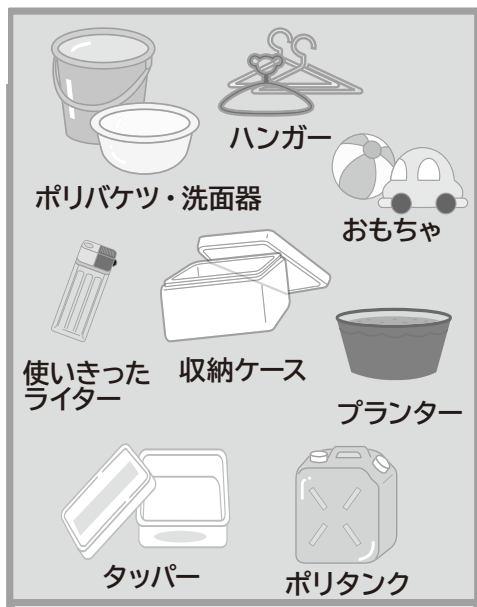

正しく分けよう プラスチック製容器包装ごみ

汚れないもの
落ちないもの

もえるごみ

分別のポイント
1. プラスチック製容器包装のマークを確認する。
2. 中身は使い切る。
3. 汚れが落ちないものは、もえるごみに出す。

プラスチック製容器包装ごみを出すときのお願い

レジ袋などにまとめて入れないで、直接指定袋に入れてください。まとめられた袋を開き、プラスチック製容器包装ごみ以外の混入物を取り除く作業を、手作業で行っています。きちんと分別をすることで「もえるごみ」の量を減らすことができ、リサイクルの促進につながります。皆さんの協力をお願いします。

●問い合わせ 役場環境係 ☎ 201-4321

もえるごみ

リサイクル
ボトルの中を水ですすぎ「拠点回収ボックス」へ

プラスチック製容器包装ごみ 入れ間違いワースト ランキング

町で出されている「プラスチック製容器包装ごみ」に間違えて混入されている物を集計しました。量が多い物から順に次のとおりです。

1. ペットボトル
2. 中身入りチューブ (わさび、マヨネーズなど)
3. タッパー
4. ハンガー
5. 紙製カップめん容器

資源物を回収している 団体を紹介します

●問い合わせ 役場環境係 ☎ 201-4321

紙や金属、ビン・カンなどは一般ごみとして出すよりも、資源として回収した方が家計にも地球環境にも優しく過ごせます。町内には、資源物を回収している団体がたくさんありますので、ぜひ活用してください。

●資源物として回収できる物と平成30年度の回収量

種類	回収量
新聞紙	25万3,290kg
段ボール	14万8,297kg
雑誌	7万6,294kg
衣類	2万1,302kg
アルミ缶	1万4,857kg
古鉄(スチール缶など)	5,324kg
牛乳パック	178kg
ビン類	7,288本

※団体によっては、回収していない資源があります。収集日や収集場所など、詳しくは下の表の各回収団体に問い合わせてください。

校区	団体名	連絡先
猪熊校区	樋口育成会	☎ 201-5924
	おかの台子供会	☎ 090-3419-4424
	猪熊自治会	☎ 090-9595-4727
	猪熊小学校後援会	-
机校区	古賀団地自治会	☎ 090-9571-5267
	新生街区	☎ 202-5116
	机資源回収親睦会	☎ 090-5477-4395
	老人クラブ寿会	☎ 202-0126
	緑ヶ丘区自治会	☎ 202-0118
	梅ノ木団地西区自治会	☎ 201-3057
	梅ノ木団地東自治会	☎ 202-7920
	ボーイスカウト遠賀第3団	☎ 202-2355
町内全域	社会福祉法人はまゆう福祉会 地域活動支援センターはまゆう	☎ 201-8115
	社会福祉法人はまゆう福祉会 はまゆうサポートセンター	☎ 201-6151
	障害者支援施設水巻学園	-
	FCジークふくおか	☎ 090-9573-4710
	水巻南中学校後援会	-