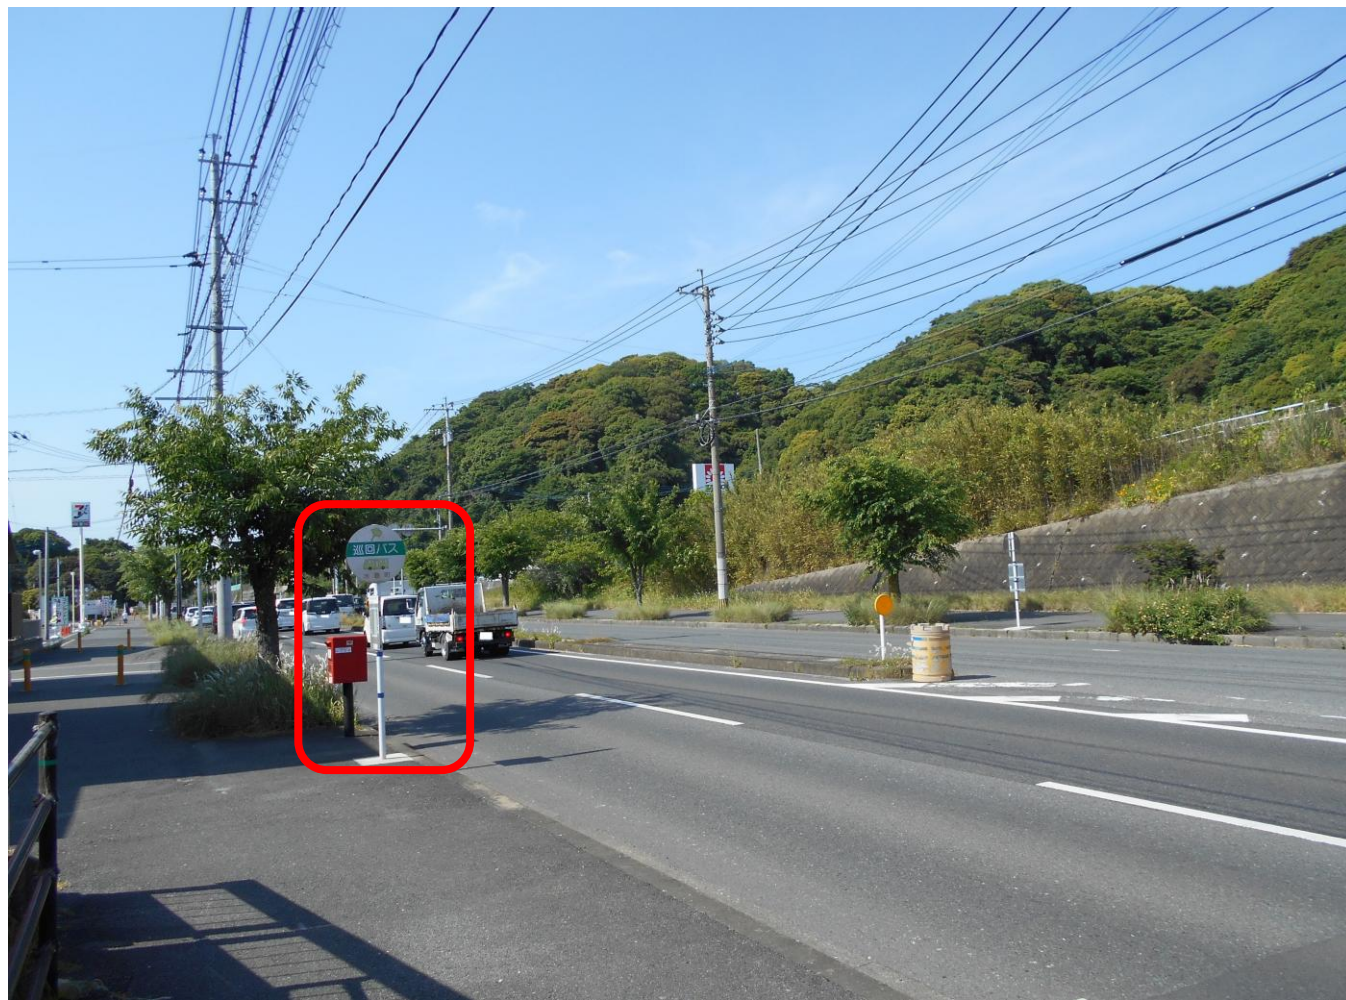

古賀歩道橋下

△向かい側にも同じ名前のバス停があります。

停車路線

北部線

- 交通安全に十分ご注意ください。
- ごみはお持ち帰りください。
- 私有地への立ち入りはご遠慮ください。
- 周辺にお住まいの方や施設利用者へのご配慮をお願いします。
- マナーを守ってご利用ください。