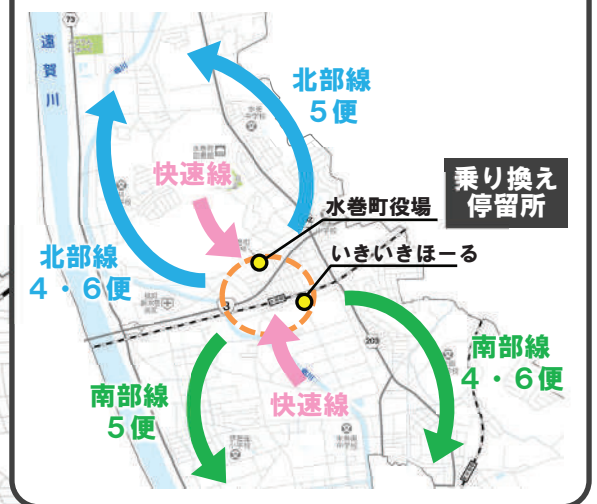

巡回バス 快速線 時刻表

平日・土曜・日曜・祝日

停留所名	1便	2便	3便	4便	5便
水巻町役場		10:04	12:13	14:30	16:15
いきいきほーる		10:06	12:15	14:32	16:17
JR水巻駅南口		10:07	12:16	14:33	16:18
福岡新水巻病院前		10:13	12:22	14:39	16:24
夢工房前		10:14	12:23	14:40	16:25
マックスパリュ水巻店		10:19	12:27	14:44	16:29
総合運動公園		10:21	12:29	14:46	16:31
緑ヶ丘		10:23	12:31	14:48	16:33
古賀三丁目		10:25	12:33	14:50	16:35
高松第2公園		10:28	12:36	14:53	16:38
梅ノ木郵便局		10:30	12:38	14:55	16:40
猪熊八丁目	8:39	10:34	12:42	14:59	16:44
JA北九やさい畑	8:42	10:38	12:45	15:02	
梅ノ木郵便局	8:44	10:40	12:47	15:04	
古賀三丁目	8:48	10:44	12:51	15:08	
緑ヶ丘	8:50	10:46	12:53	15:10	
図書館・歴史資料館		10:48	12:55	15:12	
トライアル水巻店前	8:53	10:50	12:57	15:14	
福岡新水巻病院前	8:59	10:56	13:03	15:20	
夢工房前	9:00	10:57	13:04	15:21	
水巻町役場	9:02	10:59	13:06	15:23	
いきいきほーる	9:04	11:02	13:08	15:25	
JR水巻駅南口	9:05	11:03	13:09	15:26	
いちよの湯		11:06	13:12	15:29	
下二公民館		11:07	13:13	15:30	
下二西三丁目(のぞみ野)		11:08	13:14	15:31	
八所神社		11:11	13:17	15:34	
二西一丁目		11:12	13:18	15:35	
南部公民館	9:09	11:14	13:20	15:37	
障害者福祉センター		11:16	13:22	15:39	
吉田東四丁目(吉田食品センター前)		11:18	13:24	15:41	
トライアル東水巻店前		11:22	13:28	15:45	
JR東水巻駅西	9:15	11:26	13:32	15:49	
吉田東四丁目(吉田食品センター前)	9:16	11:27	13:33	15:50	
障害者福祉センター	9:18	11:29	13:35	15:52	
南部公民館	9:20	11:31	13:37	15:54	
八所神社	9:23	11:34	13:40	15:57	
二西一丁目	9:24	11:35	13:41	15:58	
下二西三丁目(のぞみ野)	9:26	11:37	13:43	16:00	
下二公民館	9:27	11:38	13:44	16:01	
いちよの湯	9:29	11:40	13:46		
JR水巻駅南口	9:32	11:43	13:49	16:03	
いきいきほーる	9:33	11:44	13:50	16:04	
福岡新水巻病院前	9:39	11:50	13:56		
夢工房前	9:40	11:51	13:57		
水巻町役場	9:42	11:53	13:59	16:05	

他路線への 乗り換え	12:04	14:03	15:45	16:08
	南部線4便	北部線5便	南部線6便	北部線6便
	12:07	14:14		
	北部線4便	南部線5便		

巡回バス 快速線 路線図

わたしの時刻表

よくご利用される時刻等を記入する際にご利用ください

行き	乗車バス停	
	発車時刻	:
	降車バス停	
	到着時刻	:

帰り	乗車バス停	
	発車時刻	:
	降車バス停	
	到着時刻	:

乗り換えイメージ

※「二西一丁目」は片方向のみ停車する停留所です。逆方向は停車しません。