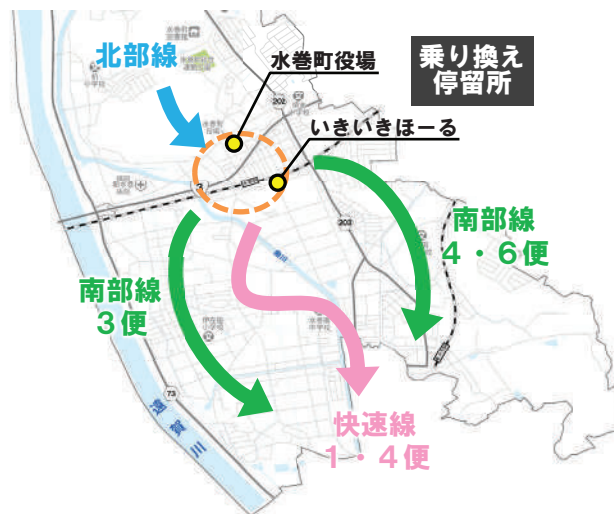

他路線への
乗り換え

9:04
快速線1便

反時計回り

停留所名	2便	3便	5便
水巻町役場	9:14	10:24	14:03
福岡新水巻病院前		10:28	14:07
夢工房前		10:29	14:08
いきいきほーる		10:33	14:12
JR水巻駅南口		10:34	14:13
いちちょうの湯		10:37	14:16
頃末南一丁目(サルナート前)		10:40	14:19
遠賀信用金庫本店前		10:43	14:22
高尾第2公園		10:44	14:23
高尾公民館		10:46	14:25
マックスバリュ水巻店		10:49	14:28
総合運動公園		10:51	14:30
図書館・歴史資料館		10:52	14:31
古賀歩道橋下		10:55	14:34
梅ノ木団地入口		10:57	14:36
梅ノ木団地21棟横		10:58	14:37
梅ノ木郵便局		11:00	14:39
高松第2公園		11:02	14:41
高松7棟下		11:03	14:42
おかの台18棟前		11:05	14:44
おかの台9棟下		11:06	14:45
おかの台27棟横		11:07	14:46
町民体育館		11:08	14:47
樋口北		11:09	14:48
猪熊九丁目	9:29	11:12	14:51
猪熊八丁目	9:30	11:13	14:52
猪熊公民館	9:33	11:16	14:55
猪熊小学校入口	9:35	11:18	14:57
JA北九やさい畑	9:37	11:20	14:59
第二保育所入口	9:39	11:22	15:01
古賀三丁目	9:40	11:23	15:02
古賀公民館	9:41	11:24	15:03
古賀一丁目	9:42	11:25	15:04
えぶり公民館	9:43	11:26	15:05
立屋敷一丁目	9:44	11:27	15:06
福岡新水巻病院前	9:46	11:29	15:08
夢工房前	9:47	11:30	15:09
マックスバリュ水巻店	9:51	11:34	15:13
浦野整形外科前	9:53	11:36	15:15
いきいきほーる	9:56	11:39	15:18
JR水巻駅南口	9:57	11:40	15:19
いちちょうの湯	10:00	11:43	15:22
水巻町役場	10:04	11:47	15:26

他路線への
乗り換え

10:24 南部線3便
12:04 南部線4便
15:25 快速線4便
15:45 南部線6便

巡回バス 北部線 路線図

時計回り
1・4・6便

反時計回り
2・3・5便

※「マックスバリュ水巻店」と「トライアル水巻店」は片方向のみ停車する停留所です。逆方向は停車しません。

乗り換えイメージ

わたしの時刻表