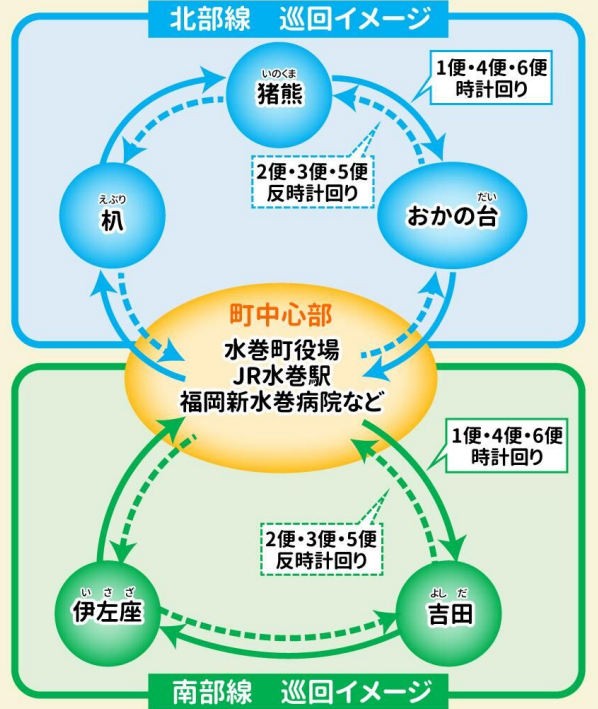

巡回バス 路線図

巡回バスは**無料**で
誰でも乗れるちゃろ♪

※「北部線」と「南部線」の1便・4便・6便は時計回り、
2便・3便・5便は反時計回りとなります。
進行方向が逆になりますのでご注意ください。

※「マックスバリュ水巻店」と「トライアル水巻店」と
「二西一丁目」は片方向のみ停車する停留所です。
逆方向は停車しません。

※この路線図は巡回バス3路線
すべてを記載したものです

- 停留所
- 快速線
- 北部線
- 南部線

※ ● は1つの路線のみが停車する停留所
※ ● は複数の路線が停車する停留所

お問い合わせ先

運行状況・忘れ物などに関すること

巡回バス・通勤通学バスの全般に関すること

有限会社遠賀観光バス ☎ 093-201-1312
(受付時間 平日 9:00~17:00)

水巻町役場企画課企画係 ☎ 093-201-4321(代表)
(受付時間 平日 8:30~17:15)