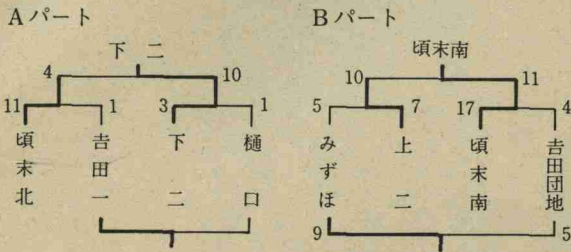

汗をかいた「体育の日」

壮年ソフトボール、婦人バレーボール

十二月十二日(日曜日)、水巻南中学校吉田小学校で、体育の日の行事として壮年ソフトボール、婦人バレーボール大会が行われました。

この日は、生憎の曇空でしたが、秋の日の休日とあって、朝早くから代表選手が多数つめかけました。

ソフト・バレーボールは、教育委員会を中心に社会教育の一環として、各地区で活発に行われ、この日も、ソフト、十八チーム、バレー、二十二チームの多数の参加

チームとなりました。

各チームとも、日頃から練習がされ、好試合が展開されました。

応援にかけた子供たちから盛んな声援が送られ、お父さん、お母さんの力いっぱいプレーが見られました。

これからは、気候もよし、運動をされない方は、是非、同好会に加入して、汗を流してみませんか。

大会結果は次のとおりです。(ベスト4)

バレーボール

体育功労者表彰

今年も、会場となった南中学校体育館で「体育の日」を記念して、過去において体育事業に功労のあった方に対し、町体育協会から表彰状が贈られ、その実績をたたえました。

◎社会体育功労者

喜田敏博、直江重美、小倉康美
和田孝保、馬場伸啓、中尾治美
柴田篤、高瀬正博

◎県大会10回以上出場者

川北克秀、池田裕、小金丸博光
(バレーボール)

◎県大会優勝者

愛の血液

助け合い運動

日時 11月7日 10時~16時
場所 町民会館ホール
主催 日赤北九州血液センター
町社会福祉協議会

あなたの血液は無駄なく(成分輸血)活用されています。

これまででは、献血していただいた血液は全血のまま輸血していましたが、最近血液を赤血球、血小板、血漿などの成分ごとに分離して、患者さんが必要として成分だけ輸血する方法が普及してきました。この輸血方法を成分輸血あるいは血液成分療法とよびます。

あなたの一回の献血が二~三人の患者さんの治療に役立つのです。成人輸血の普及によって、絶えず良質で新鮮な血液が必要になってきました。

そのため日赤では、年間計画を立て季節的な血液不足などの問題を解決するため努力しています。人間は、けっして独りではありません。どこかでだれかに、ふと感じたやさしさが、思いやりが、いつかまた、自分にかえってくる。16歳から、ひとりひとりが愛の血液助け合い運動に協力しましょう。なお、献血できる人の条件は次のとおりです。

・16歳以上、65歳未満の人
・体重が男45kg、女40kg以上の人
その他、風邪をひかれた人、薬を飲んでおられる方はご遠慮下さい。