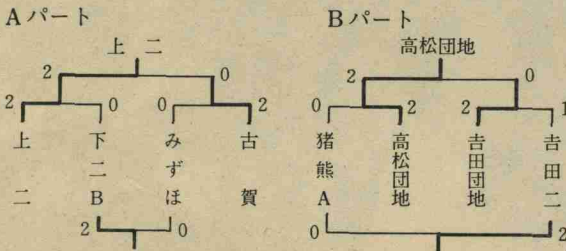

体育功労者表彰

今年も、会場となった南中学校体育館で「体育の日」を記念して、過去において体育事業に功労のあった方に対し、町体育協会から表彰状が贈られ、その実績をたたえました。

◎社会体育功労者

喜田敏博、直江重美、小倉康美
和田孝保、馬場伸啓、中尾治美
柴田篤、高瀬正博

◎県大会10回以上出場者

川北克秀、池田裕、小金丸博光
(バレーボール)

◎県大会優勝者

愛の血液

助け合い運動

日時 11月7日 10時~16時
場所 町民会館ホール
主催 日赤北九州血液センター
町社会福祉協議会

あなたの血液は無駄なく(成分輸血)活用されています。

これまででは、献血していただいた血液は全血のまま輸血していましたが、最近血液を赤血球、血小板、血漿などの成分ごとに分離して、患者さんが必要として成分だけ輸血する方法が普及してきました。この輸血方法を成分輸血あるいは血液成分療法とよびます。

あなたの一回の献血が二~三人の患者さんの治療に役立つのです。成人輸血の普及によって、絶えず良質で新鮮な血液が必要になってきました。

そのため日赤では、年間計画を立て季節的な血液不足などの問題を解決するため努力しています。人間は、けっして独りではありません。どこかでだれかに、ふと感じたやさしさが、思いやりが、いつかまた、自分にかえってくる。16歳から、ひとりひとりが愛の血液助け合い運動に協力しましょう。なお、献血できる人の条件は次のとおりです。

・16歳以上、65歳未満の人
・体重が男45kg、女40kg以上の人
その他、風邪をひかれた人、薬を飲んでおられる方はご遠慮下さい。