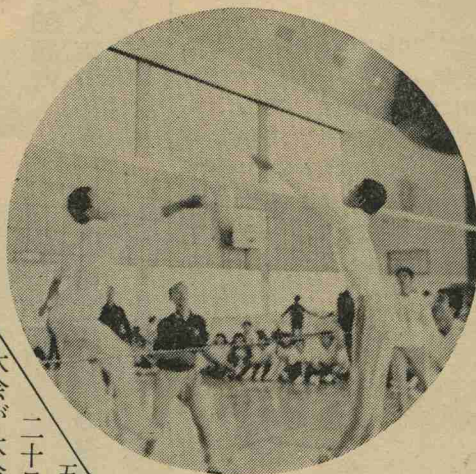

## 活力ある町は、スポーツから

五月晴れの五月

二十日、町民体育競技

大会が大会最高の七百六十二人が参加して行なわれました。今年は、バレーボール、卓球、剣道、バトミントン、軟式庭球の五種目が各会場に分かれて熱戦がくりひろげられました。各会場とも、応援者が多数つめかけるなか、日頃の練習の成果を力の限り出し合いました。

大会成績は次のとおりです。