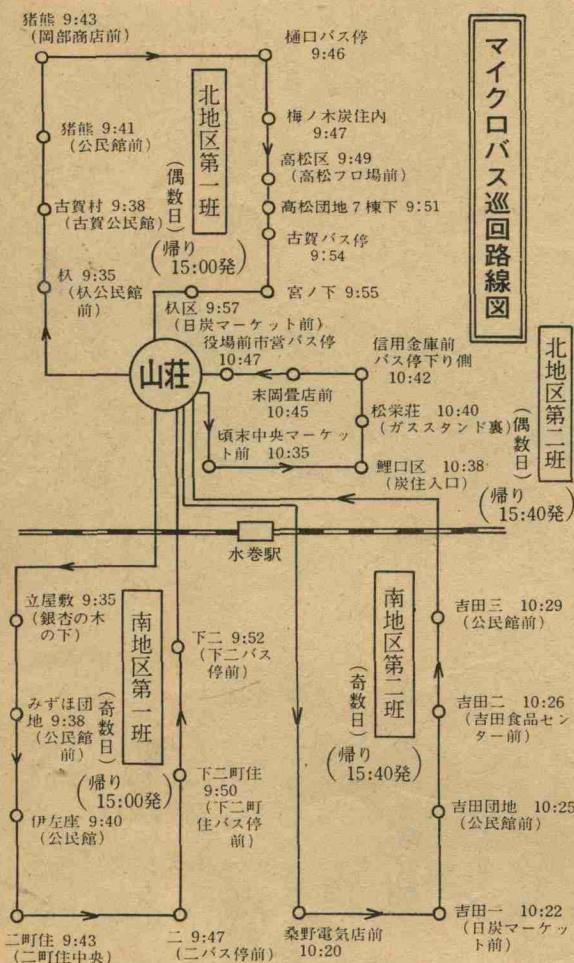

えぶり マイクロバス
山荘 巡回時間

4 月 18 日 ~ 5 月 31 日

町では、老人憩いの家のマイクロバス巡回時間を変更し、4月18日から5月31日まで次の路線図のとおり運行しますのでご注意ください。